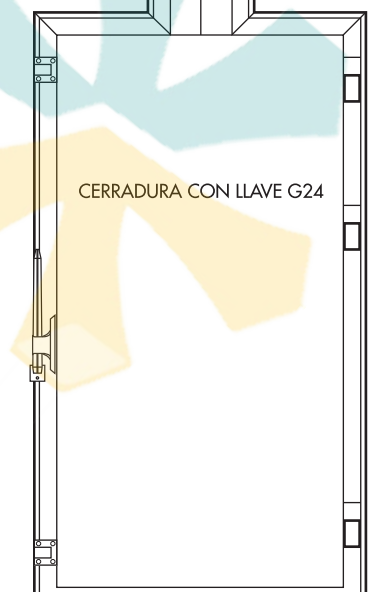

PUERTA PIVOTANTE SUPERPUESTA SOBRE MARCO

ANCHO LUZ	ALTO LUZ	Nº BISAGRAS
$1.200 < \text{ANCHO} \leq 1.600$	≤ 2.200	3
	$2.200 < \text{Alto} \leq 2.600$	4

REFRIGERACION

DETALLE 1

DETALLE 2

DETALLE 3

CONGELACION Y GRAN CONGELACION

DETALLE 1

DETALLE 2

DETALLE 3

REGIMEN	E
CONGELACION	100
GRAN CONGELACION	140

OPCIONAL

CAPILLA

CERRADURA CON LLAVE G24

VENTANO PARA REFRIGERACION