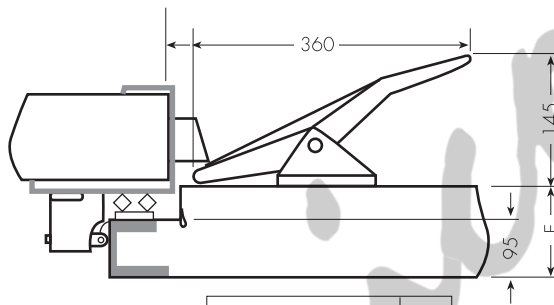

PUERTA PIVOTANTE SUPERPUESTA SOBRE MARCO

ANCHO LUZ	ALTO LUZ	Nº BISAGRAS
$1.200 < \text{ANCHO} \leq 1.600$	≤ 2.200	3
	$2.200 < \text{Alto} \leq 2.600$	4

REFRIGERACION

DETALLE 1

DETALLE 2

DETALLE 3

CONGELACION Y GRAN CONGELACION

DETALLE 1

DETALLE 2

DETALLE 3

REGIMEN	E
CONGELACION	100
GRAN CONGELACION	140

OPCIONAL

CAPILLA

CERRADURA CON LLAVE G24

VENTANO PARA REFRIGERACION