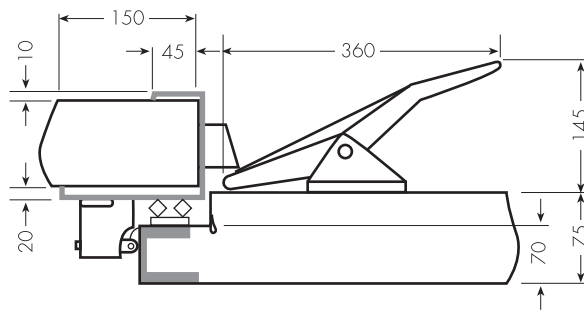

PUERTA PIVOTANTE SUPERPUESTA SOBRE MARCO

ANCHO LUZ	ALTO LUZ	Nº BISAGRAS
$1.200 < \text{ANCHO} \leq 1.600$	≤ 2.200	3
	$2.200 < \text{Alto} \leq 2.600$	4

REFRIGERACION

DETALLE 1

DETALLE 2

DETALLE 3

CONGELACION Y GRAN CONGELACION

DETALLE 1

DETALLE 2

DETALLE 3

REGIMEN	E
CONGELACION	100
GRAN CONGELACION	140

OPCIONAL

CAPILLA

CERRADURA CON LLAVE G24

VENTANO PARA REFRIGERACION