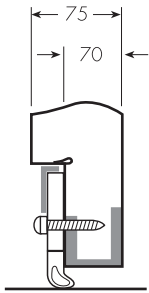

PUERTA PIVOTANTE SUPERPUESTA SOBRE MARCO

ANCHO LUZ	ALTO LUZ	Nº BISAGRAS
$1.200 < \text{ANCHO} \leq 1.600$	≤ 2.200	3
	$2.200 < \text{Alto} \leq 2.600$	4

REFRIGERACION

DETALLE 1

DETALLE 2

DETALLE 3

CONGELACION Y GRAN CONGELACION

DETALLE 1

DETALLE 2

DETALLE 3

REGIMEN	E
CONGELACION	100
GRAN CONGELACION	140

OPCIONAL

CAPILLA

CERRADURA CON LLAVE G24

VENTANO PARA REFRIGERACION