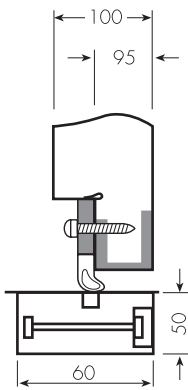

PUERTA PIVOTANTE SUPERPUESTA SOBRE MARCO

ANCHO LUZ	ALTO LUZ	Nº BISAGRAS
$1.200 < \text{ANCHO} \leq 1.600$	≤ 2.200	3
	$2.200 < \text{Alto} \leq 2.600$	4

REFRIGERACION

DETALLE 1

DETALLE 2

DETALLE 3

CONGELACION Y GRAN CONGELACION

DETALLE 1

DETALLE 2

DETALLE 3

REGIMEN	E
CONGELACION	100
GRAN CONGELACION	140

OPCIONAL

CAPILLA

CERRADURA CON LLAVE G24

VENTANO PARA REFRIGERACION