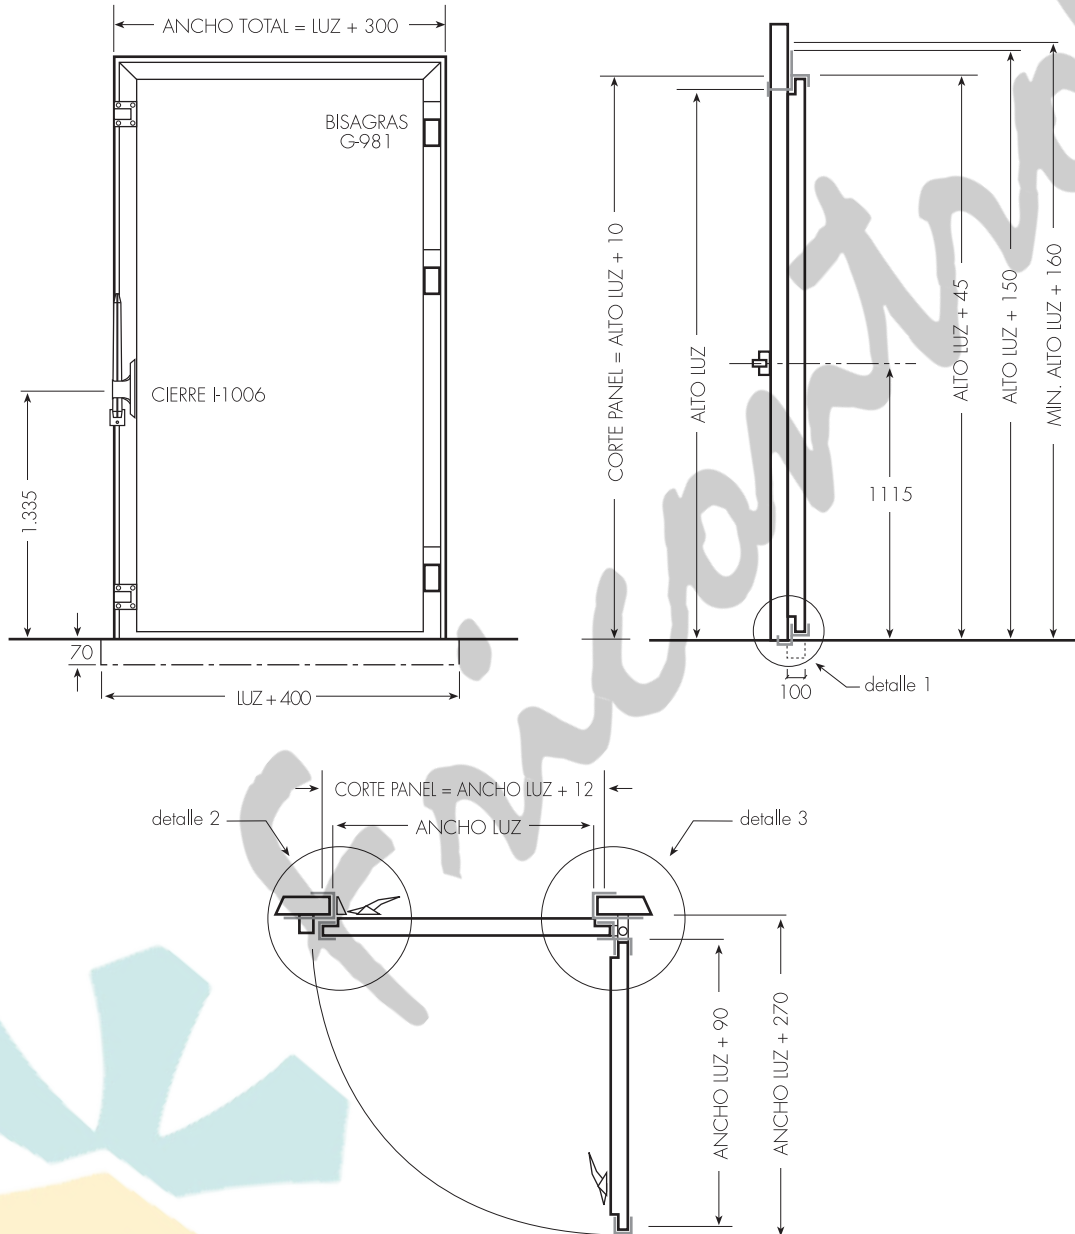

PUERTA PIVOTANTE SUPERPUESTA SOBRE MARCO

ANCHO LUZ	ALTO LUZ	Nº BISAGRAS
$1.200 < \text{ANCHO} \leq 1.600$	≤ 2.200	3
	$2.200 < \text{Alto} \leq 2.600$	4

REFRIGERACION

DETALLE 1

DETALLE 2

DETALLE 3

CONGELACION Y GRAN CONGELACION

DETALLE 1

DETALLE 2

DETALLE 3

REGIMEN	E
CONGELACION	100
GRAN CONGELACION	140

OPCIONAL

CAPILLA

CERRADURA CON LLAVE G24

VENTANO PARA REFRIGERACION