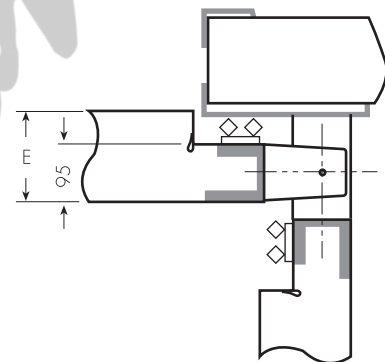

PUERTA PIVOTANTE SUPERPUESTA SOBRE MARCO

ANCHO LUZ	ALTO LUZ	Nº BISAGRAS
$1.200 < \text{ANCHO} \leq 1.600$	≤ 2.200	3
	$2.200 < \text{Alto} \leq 2.600$	4

REFRIGERACION

DETALLE 1

DETALLE 2

DETALLE 3

CONGELACION Y GRAN CONGELACION

DETALLE 1

DETALLE 2

DETALLE 3

REGIMEN	E
CONGELACION	100
GRAN CONGELACION	140

OPCIONAL

CAPILLA

CERRADURA CON LLAVE G24

VENTANO PARA REFRIGERACION