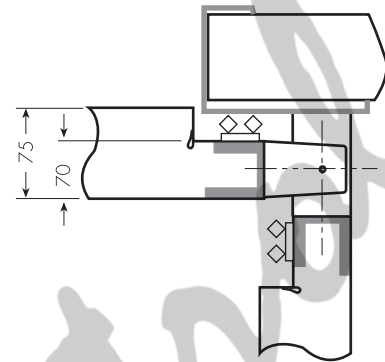

PUERTA PIVOTANTE SUPERPUESTA SOBRE MARCO

ANCHO LUZ	ALTO LUZ	Nº BISAGRAS
$1.200 < \text{ANCHO} \leq 1.600$	≤ 2.200	3
	$2.200 < \text{Alto} \leq 2.600$	4

REFRIGERACION

DETALLE 1

DETALLE 2

DETALLE 3

CONGELACION Y GRAN CONGELACION

DETALLE 1

DETALLE 2

DETALLE 3

REGIMEN	E
CONGELACION	100
GRAN CONGELACION	140

OPCIONAL

CAPILLA

CERRADURA CON LLAVE G24

VENTANO PARA REFRIGERACION