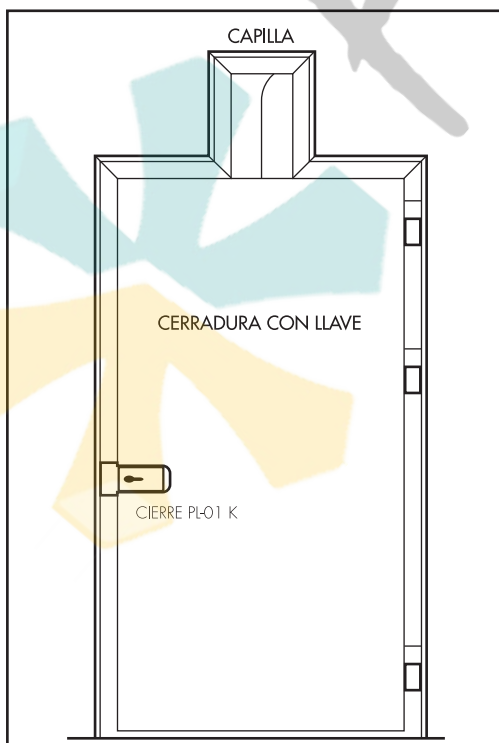

## PUERTA PIVOTANTE SEMIENCASTRADA SOBRE MARCO (Máx.: 1.200 x 2.200)

ANCHO LUZ	ALTO LUZ	Nº BISAGRAS
≤ 1.000	< 2.000	2
≤ 1.000	2.000 ≤ Alto ≤ 2.200	3
> 1.000	2.000 ≤ Alto ≤ 2.200	4

**REFRIGERACION**

**CONGELACION Y GRAN CONGELACION**

**OPCIONAL**

VENTANO PARA REFRIGERACION

ANTIPANICO PARA REFRIGERACION MOD. 2113