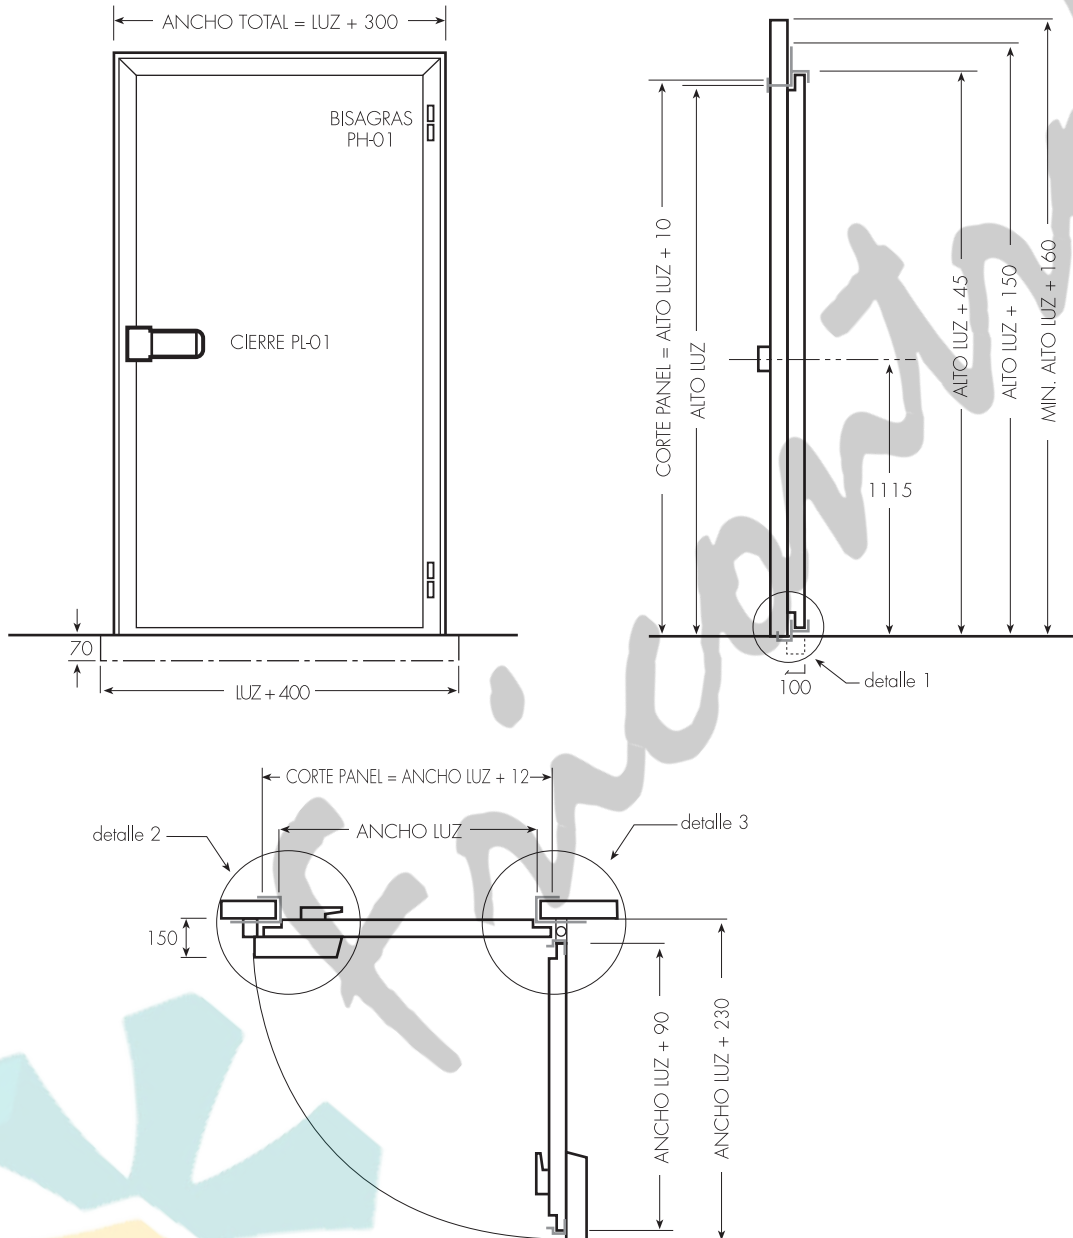

## PUERTA PIVOTANTE SEMIENCASTRADA SOBRE MARCO (Máx.: 1.200 x 2.200)

ANCHO LUZ	ALTO LUZ	Nº BISAGRAS
≤ 1.000	< 2.000	2
≤ 1.000	2.000 ≤ Alto ≤ 2.200	3
> 1.000	2.000 ≤ Alto ≤ 2.200	4

**REFRIGERACION**

**CONGELACION Y GRAN CONGELACION**