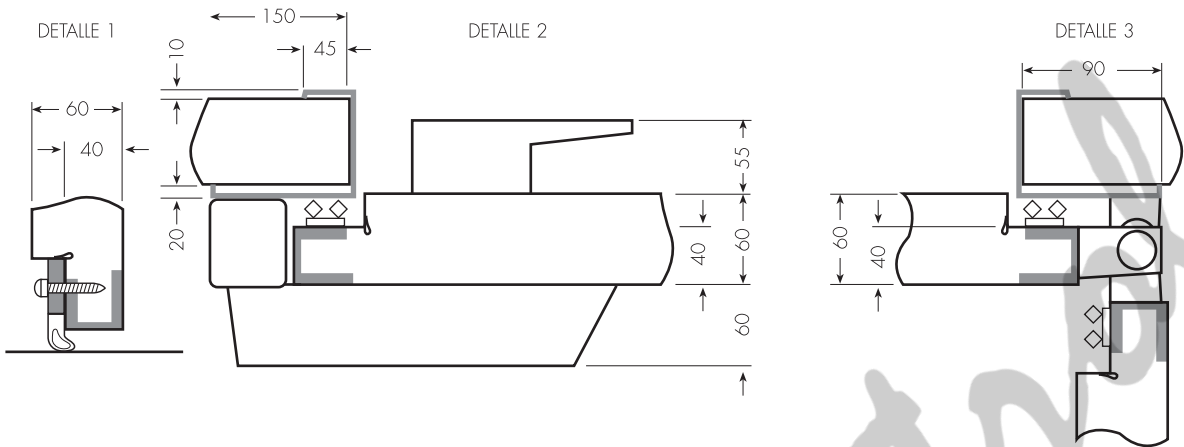

## PUERTA PIVOTANTE SEMIENCASTRADA SOBRE MARCO (Máx.: 1.200 x 2.200)

ANCHO LUZ	ALTO LUZ	Nº BISAGRAS
≤ 1.000	< 2.000	2
≤ 1.000	2.000 ≤ Alto ≤ 2.200	3
> 1.000	2.000 ≤ Alto ≤ 2.200	4

**REFRIGERACION**

**CONGELACION Y GRAN CONGELACION**