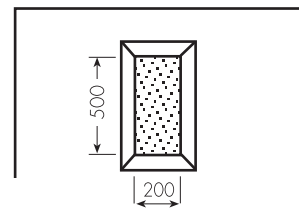

OPCIONAL

VENTANO PARA REFRIGERACION