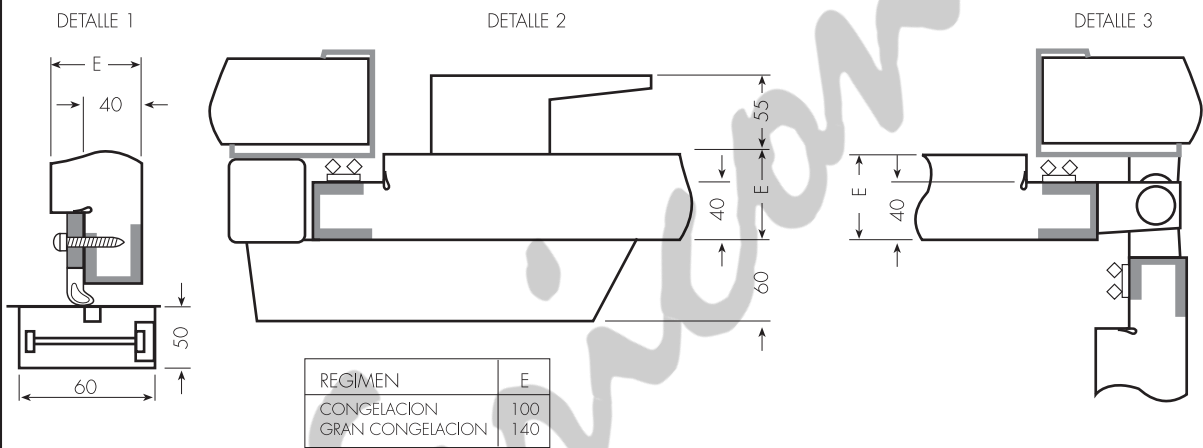

## PUERTA PIVOTANTE SEMIENCASTRADA SOBRE MARCO (Máx.: 1.200 x 2.200)

ANCHO LUZ	ALTO LUZ	Nº BISAGRAS
≤ 1.000	< 2.000	2
≤ 1.000	2.000 ≤ Alto ≤ 2.200	3
> 1.000	2.000 ≤ Alto ≤ 2.200	4

**REFRIGERACION**

**CONGELACION Y GRAN CONGELACION**