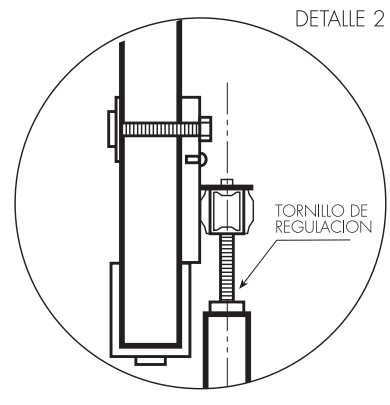

PUERTA CORREDERA DE SERVICIO SIMPLE HOJA

ANCHO LUZ	ALTO LUZ
MAX 1.200	MAX 3.000

¡ATENCIÓN!
Colocar la pieza guía de suelo al ras de luz.

¡ATENCIÓN!
Montar el rail y marco alineados.

PUERTA CORREDERA DE SERVICIO DOBLE HOJA

DETALLE 1

ANCHO LUZ	ALTO LUZ
MAX 2.400	MAX 3.000

¡ATENCIÓN!
Colocar la pieza guía de suelo al ras de luz.

DETALLE 2

DETALLE 3

¡ATENCIÓN!
Montar el raíl y marco alineados al eje de la luz.

DETALLE 4