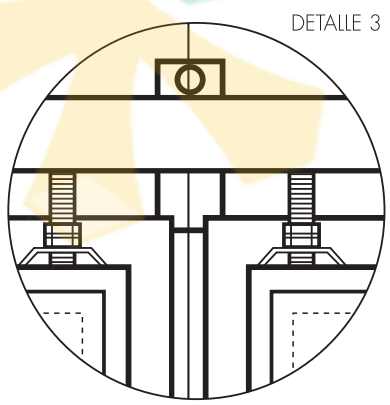

PUERTA CORREDERA DE SERVICIO SIMPLE HOJA

ANCHO LUZ	ALTO LUZ
MAX 1.200	MAX 3.000

¡ATENCIÓN!
Colocar la pieza guía de suelo al ras de luz.

¡ATENCIÓN!
Montar el rail y marco alineados.

PUERTA CORREDERA DE SERVICIO DOBLE HOJA

DETALLE 1

ANCHO LUZ	ALTO LUZ
MAX 2.400	MAX 3.000

¡ATENCIÓN!
Colocar la pieza guía de suelo al ras de luz.

DETALLE 2

DETALLE 3

¡ATENCIÓN!
Montar el raíl y marco alineados al eje de la luz.

DETALLE 4