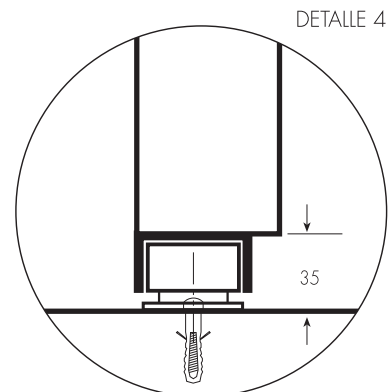

PUERTA CORREDERA DE SERVICIO SIMPLE HOJA

ANCHO LUZ	ALTO LUZ
MAX 1.200	MAX 3.000

¡ATENCIÓN!
Colocar la pieza guía de suelo al ras de luz.

¡ATENCIÓN!
Montar el rail y marco alineados.

PUERTA CORREDERA DE SERVICIO DOBLE HOJA

DETALLE 1

ANCHO LUZ	ALTO LUZ
MAX 2.400	MAX 3.000

¡ATENCIÓN!
Colocar la pieza guía de suelo al ras de luz.

DETALLE 2

DETALLE 3

¡ATENCIÓN!
Montar el raíl y marco alineados al eje de la luz.

DETALLE 4