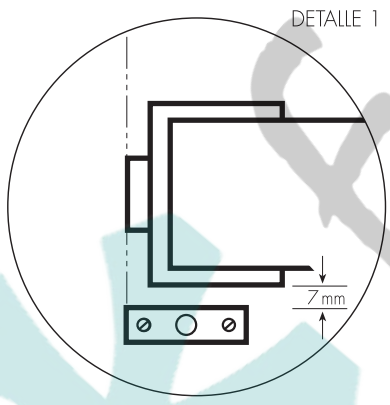

PUERTA CORREDERA DE SERVICIO SIMPLE HOJA

ANCHO LUZ	ALTO LUZ
MAX 1.200	MAX 3.000

¡ATENCIÓN!
Colocar la pieza guía de suelo al ras de luz.

¡ATENCIÓN!
Montar el rail y marco alineados.

PUERTA CORREDERA DE SERVICIO DOBLE HOJA

DETALLE 1

ANCHO LUZ	ALTO LUZ
MAX 2.400	MAX 3.000

¡ATENCIÓN!
Colocar la pieza guía de suelo al ras de luz.

DETALLE 2

DETALLE 3

¡ATENCIÓN!
Montar el raíl y marco alineados al eje de la luz.

DETALLE 4