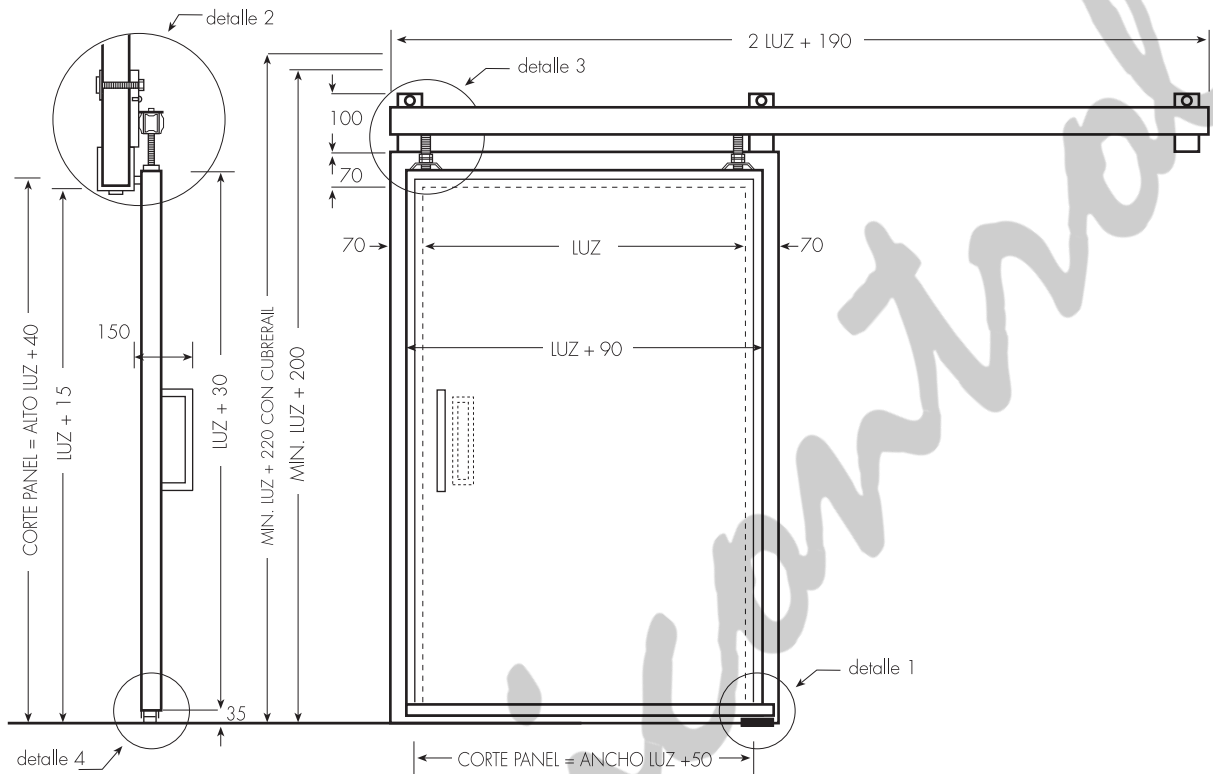

PUERTA CORREDERA DE SERVICIO SIMPLE HOJA

ANCHO LUZ	ALTO LUZ
MAX 1.200	MAX 3.000

¡ATENCIÓN!
Colocar la pieza guía de suelo al ras de luz.

¡ATENCIÓN!
Montar el rail y marco alineados.

PUERTA CORREDERA DE SERVICIO DOBLE HOJA

DETALLE 1

ANCHO LUZ	ALTO LUZ
MAX 2.400	MAX 3.000

¡ATENCIÓN!
Colocar la pieza guía de suelo al ras de luz.

DETALLE 2

DETALLE 3

¡ATENCIÓN!
Montar el raíl y marco alineados al eje de la luz.

DETALLE 4