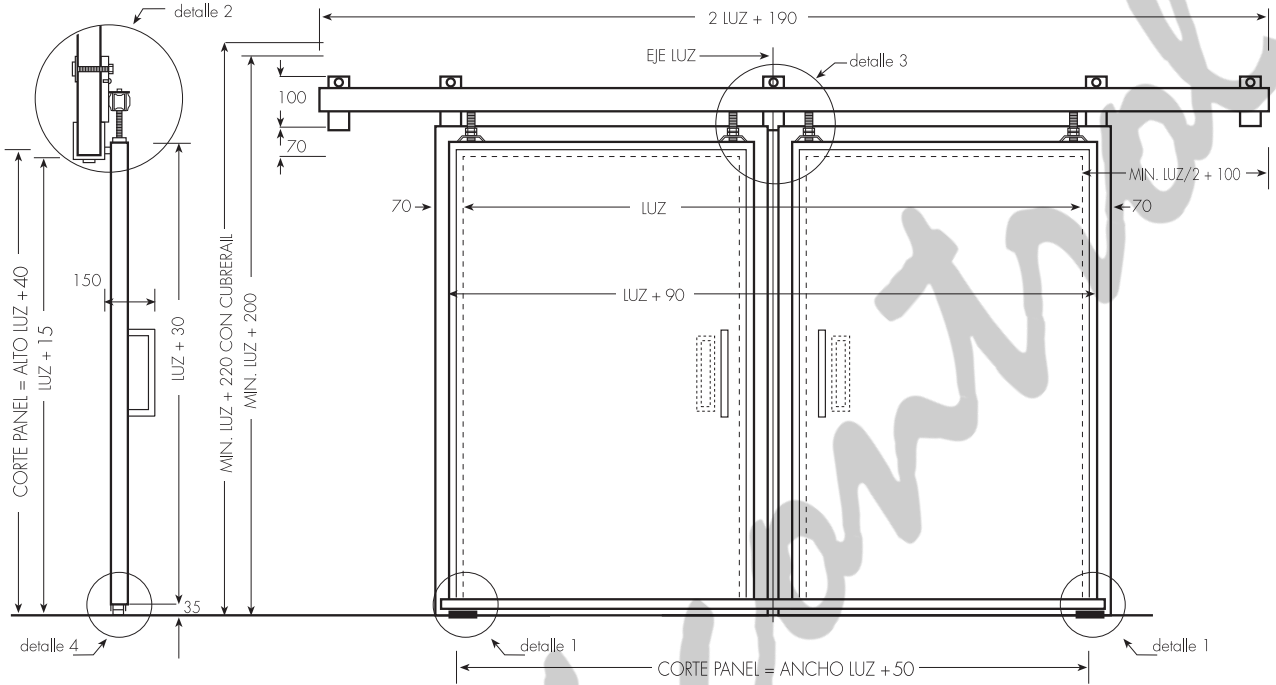

PUERTA CORREDERA DE SERVICIO SIMPLE HOJA

ANCHO LUZ	ALTO LUZ
MAX 1.200	MAX 3.000

¡ATENCIÓN!
Colocar la pieza guía de suelo al ras de luz.

¡ATENCIÓN!
Montar el rail y marco alineados.

PUERTA CORREDERA DE SERVICIO DOBLE HOJA

DETALLE 1

ANCHO LUZ	ALTO LUZ
MAX 2.400	MAX 3.000

¡ATENCIÓN!
Colocar la pieza guía de suelo al ras de luz.

DETALLE 2

DETALLE 3

¡ATENCIÓN!
Montar el raíl y marco alineados al eje de la luz.

DETALLE 4