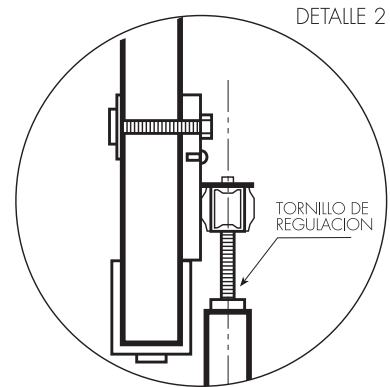

PUERTA CORREDERA DE SERVICIO SIMPLE HOJA

ANCHO LUZ	ALTO LUZ
MAX 1.200	MAX 3.000

¡ATENCIÓN!
Colocar la pieza guía de suelo al ras de luz.

¡ATENCIÓN!
Montar el rail y marco alineados.

PUERTA CORREDERA DE SERVICIO DOBLE HOJA

DETALLE 1

ANCHO LUZ	ALTO LUZ
MAX 2.400	MAX 3.000

¡ATENCIÓN!
Colocar la pieza guía de suelo al ras de luz.

DETALLE 2

DETALLE 3

¡ATENCIÓN!
Montar el raíl y marco alineados al eje de la luz.

DETALLE 4