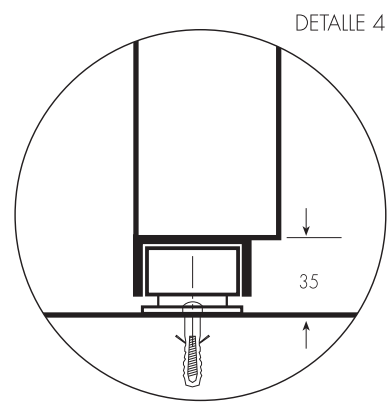

PUERTA CORREDERA DE SERVICIO SIMPLE HOJA

ANCHO LUZ	ALTO LUZ
MAX 1.200	MAX 3.000

¡ATENCIÓN!
Colocar la pieza guía de suelo al ras de luz.

¡ATENCIÓN!
Montar el rail y marco alineados.

PUERTA CORREDERA DE SERVICIO DOBLE HOJA

DETALLE 1

ANCHO LUZ	ALTO LUZ
MAX 2.400	MAX 3.000

¡ATENCIÓN!
Colocar la pieza guía de suelo al ras de luz.

DETALLE 2

DETALLE 3

¡ATENCIÓN!
Montar el raíl y marco alineados al eje de la luz.

DETALLE 4