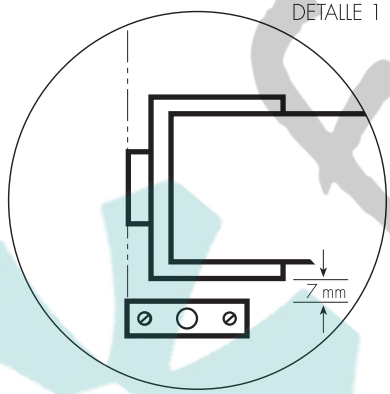

PUERTA CORREDERA DE SERVICIO SIMPLE HOJA

ANCHO LUZ	ALTO LUZ
MAX 1.200	MAX 3.000

¡ATENCIÓN!
Colocar la pieza guía de suelo al ras de luz.

¡ATENCIÓN!
Montar el rail y marco alineados.

PUERTA CORREDERA DE SERVICIO DOBLE HOJA

DETALLE 1

ANCHO LUZ	ALTO LUZ
MAX 2.400	MAX 3.000

¡ATENCIÓN!
Colocar la pieza guía de suelo al ras de luz.

DETALLE 2

DETALLE 3

¡ATENCIÓN!
Montar el raíl y marco alineados al eje de la luz.

DETALLE 4