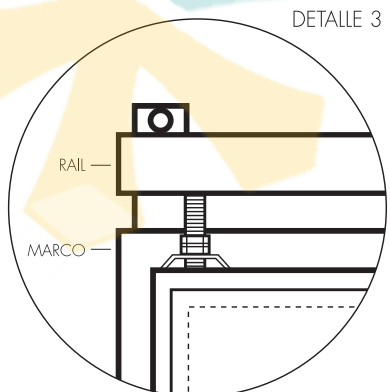

PUERTA CORREDERA DE SERVICIO SIMPLE HOJA

ANCHO LUZ	ALTO LUZ
MAX 1.200	MAX 3.000

¡ATENCIÓN!
Colocar la pieza guía de suelo al ras de luz.

¡ATENCIÓN!
Montar el rail y marco alineados.

PUERTA CORREDERA DE SERVICIO DOBLE HOJA

DETALLE 1

ANCHO LUZ	ALTO LUZ
MAX 2.400	MAX 3.000

¡ATENCIÓN!
Colocar la pieza guía de suelo al ras de luz.

DETALLE 2

DETALLE 3

¡ATENCIÓN!
Montar el raíl y marco alineados al eje de la luz.

DETALLE 4